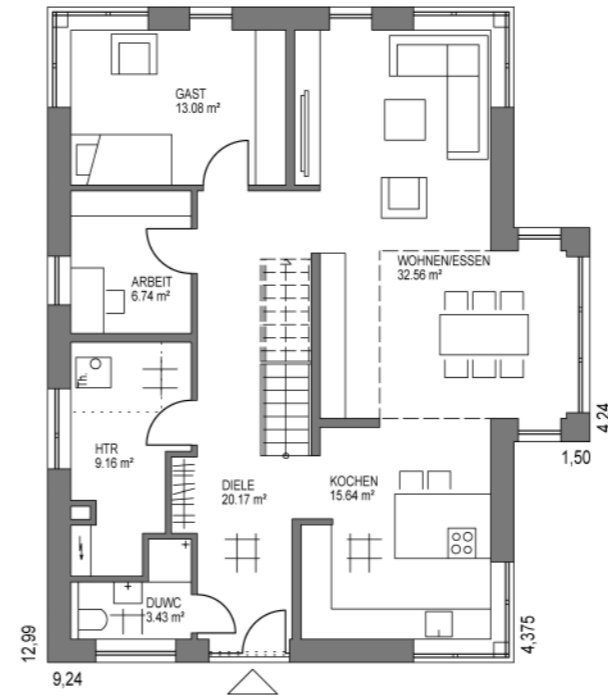

# C 001

Cubus / Bauhausstil

LANFERMANN  
**BAU**

Erdgeschoss

Obergeschoss

# C 001

Cubus / Bauhausstil

Gebäudemaaß	9,24 m x 12,99 m
Wohnfläche brutto	184,90 m <sup>2</sup>
Wohnfläche nach WoFIVo	181,60 m <sup>2</sup>