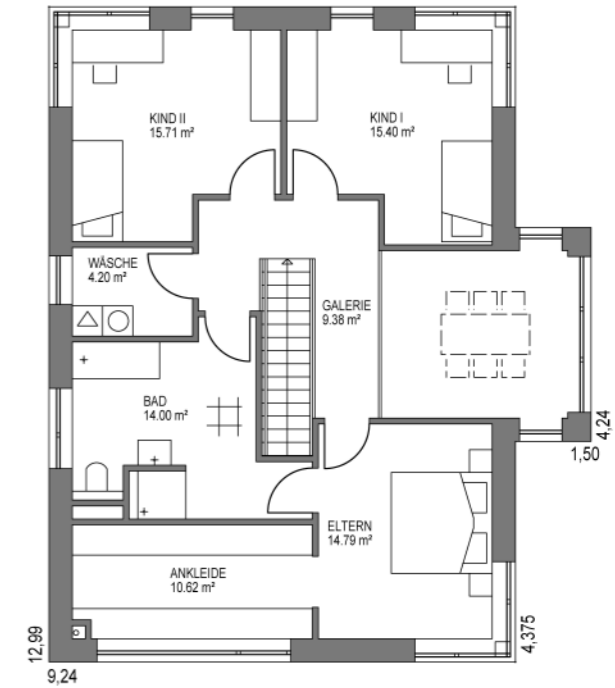

# C 001

Cubus / Bauhausstil

LANFERMANN  
**BAU**

Erdgeschoss

Obergeschoss

# C 001

Cubus / Bauhausstil

Gebäudemaaß	9,24 m x 12,99 m
Wohnfläche brutto	184,90 m <sup>2</sup>
Wohnfläche nach WoFIVo	181,60 m <sup>2</sup>